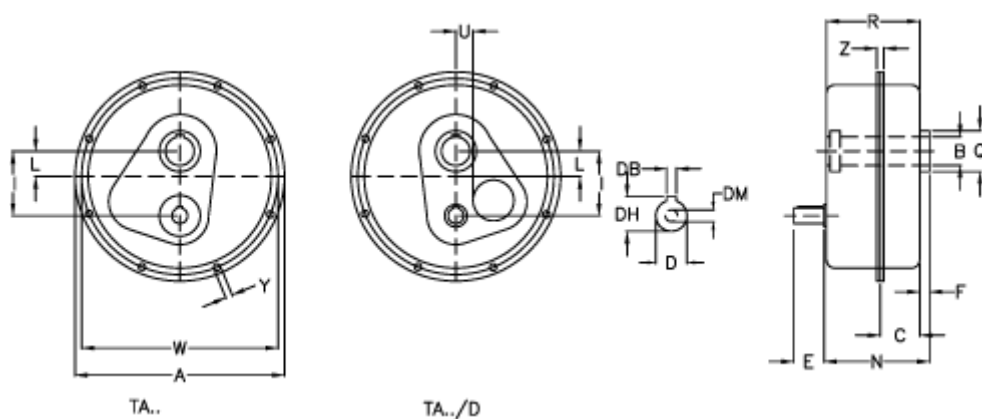

Varenummer: 29480401970
 Beskrivelse: Akselegear TA 40.40D i=19,7
 ekskl. Smøremiddel

Mål

a	= 322	E = 50	Vægt (kg) = 28
Betegnelse	= TA 40.40D	F = 11	W = 302
B G7	= 40	I = 112	Y = 8.5
C	= 57	L = 30	Z = 20.5
DB	= 8	N = 150.0	
DH	= 27.0	Q = 60	
D h6	= 24	R = 144.0	
DM	= M8	U = 22	